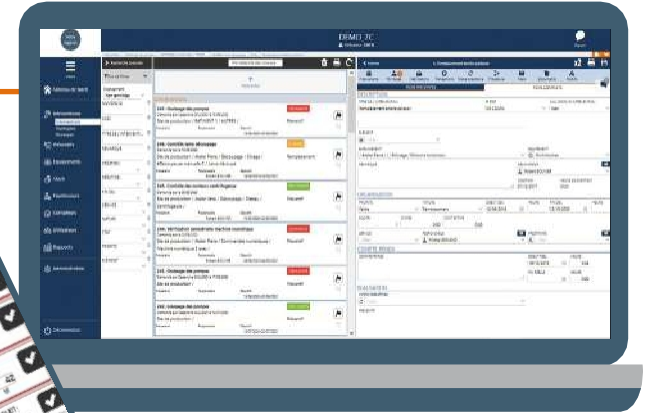

PANTALLA CONFIGURABLE

IMPORTACIONES Y EXPORTACIONES

ACCESO SIN CONEXIÓN
A
SMARTPHONE/TABLETA

B

GESTIÓN DE DOCUMENTOS

LA HERRAMIENTA SIN INSTALACIÓN EN
TODOS LOS DE TRABAJO USUARIOS

Suscripción

Esta solución le permite aprovechar todas las funciones de CapiLog sin tener que instalar la aplicación en su servidor.

Comprar

El software se instala en su servidor, por lo que puede acceder a él directamente desde la red de su empresa en todos sus ordenadores.

TAMAÑOS DE LAS ESTRUCTURAS :

OPTIMISEZ DU TEMPS

Log vous aide à préparer vos interventions et vous permet de consulter la documentation des stocks de pièces.

Log vous aide à préparer vos interventions et vous permet de consulter la documentation des stocks de pièces.

Puede dar acceso a almacenan en una base de datos. base de datos común servicio.

FIABILISEZ LA PRODUCTION

Vous disposez d'un outil pour enregistrer les contrôles et interventions à réaliser afin de maintenir votre outil de production opérationnel.

Los datos (los PV o las fotos) se o fotos) se almacenan en una una base de datos común y fácil de consultar.